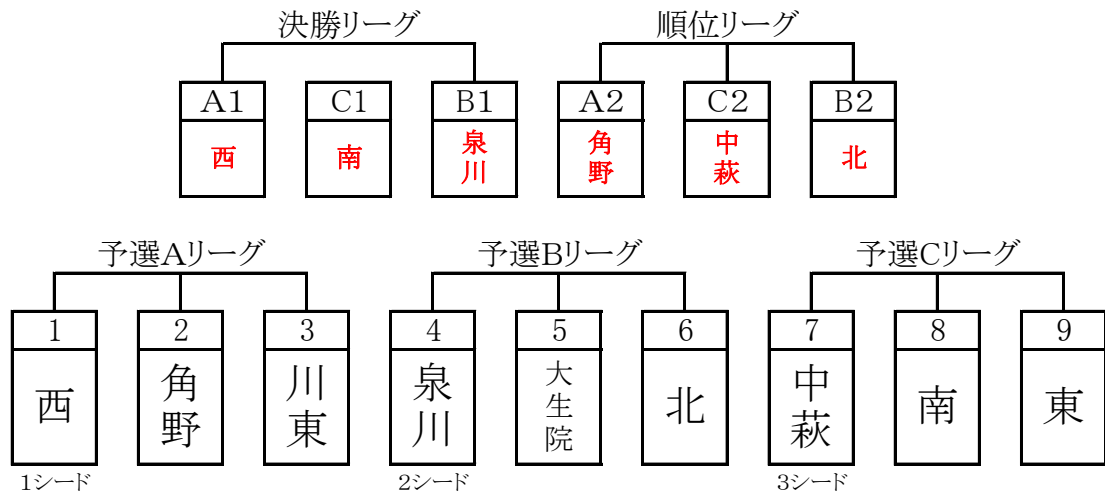

<女子の部>

優勝 泉川 中学校

女子の部 (新居浜市市民テニスコート) ※2面同時展開で行う。						
リーグ	予選Aリーグ		予選Bリーグ		予選Cリーグ	
順番	第7コート	第8コート	第9コート	第10コート	第11コート	第12コート
1	西 ②	対 1 角野	泉川 ③	対 0 大生院	中萩 1	対 ② 南
2	角野 ②	対 1 川東	大生院 1	対 ② 北	南 ③	対 0 東
3	西 ③	対 0 川東	泉川 ③	対 0 北	中萩 ③	対 0 東
リーグ	決勝リーグ		順位リーグ			
4	西 ②	対 1 南	角野 1	対 ② 中萩		
5	南 0	対 ③ 泉川	中萩 1	対 ② 北		
6	西 1	対 ② 泉川	角野 ②	対 1 北		

< 女子 対戦記録表 >

予選Aリーグ	予選		西	角野	川東	勝ち点	順位
	1	西		②	③	2	1
	2	角野	1		②	1	2
	3	川東	0	1		0	3
予選Bリーグ	予選		泉川	大生院	北	勝ち点	順位
	1	泉川		③	③	2	1
	2	大生院	0		1	0	3
	3	北	0	②		1	2
予選Cリーグ	予選		中萩	南	東	勝ち点	順位
	1	中萩		1	③	1	2
	2	南	②		③	2	1
	3	東	0	0		0	3
決勝リーグ			西	南	泉川	勝ち点	順位
	A1	西		②	1	1	2
	C1	南	1		0	0	3
	B1	泉川	②	③		2	1
順位リーグ			角野	中萩	北	勝ち点	順位
	A2	角野		1	②	1	5
	C2	中萩	②		1	1	4
	B2	北	1	②		1	5